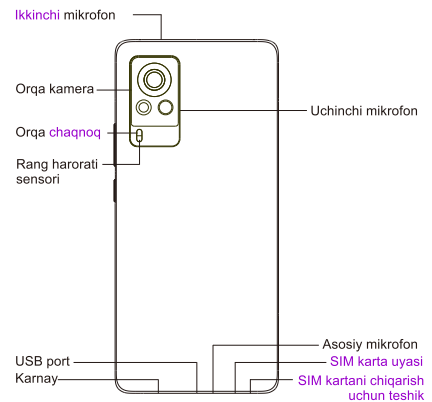

Maxsus ko'rsatmalar

- Atrof yoritilganligi sensori va Yaqinlashuv sensori
  Bu qurilmaning atrof yoritilganligi sensori va yaqinlashuv sensori qabul qilgichning quyi o'ng tomonida joylashgan. Sensorlar yaxshi ishlashi uchun ularga chang, moy tekkizmang yoki nur o'tkazmaydigan plyonka bilan berkitmang. **Agar sizda original bo'lmagan himoya plyonkasidan foydalanish oqibatida yaqinlashuv sensori kutilganidek ishlamas yoki ekran qulf ekanligida kiruvchi chaqiruvga javob berish imkoniyati ishlamas, bunday himoya plyonkasini olib tashlang, shunda atrof yoritilganligi va yaqinlashuv sensorlari ochiladi.**
- Barmoq izi sensori
  Rasmiy bo'lmagan ekranni himoyalovchi plyonka barmoq izini aniqlash funksiyasining ishlashiga ta'sir qilishi mumkin. Har doim barmoq izi sensoriga moslangan vivo rasmiy ekranni himoyalovchi plyonkasidan foydalaning.